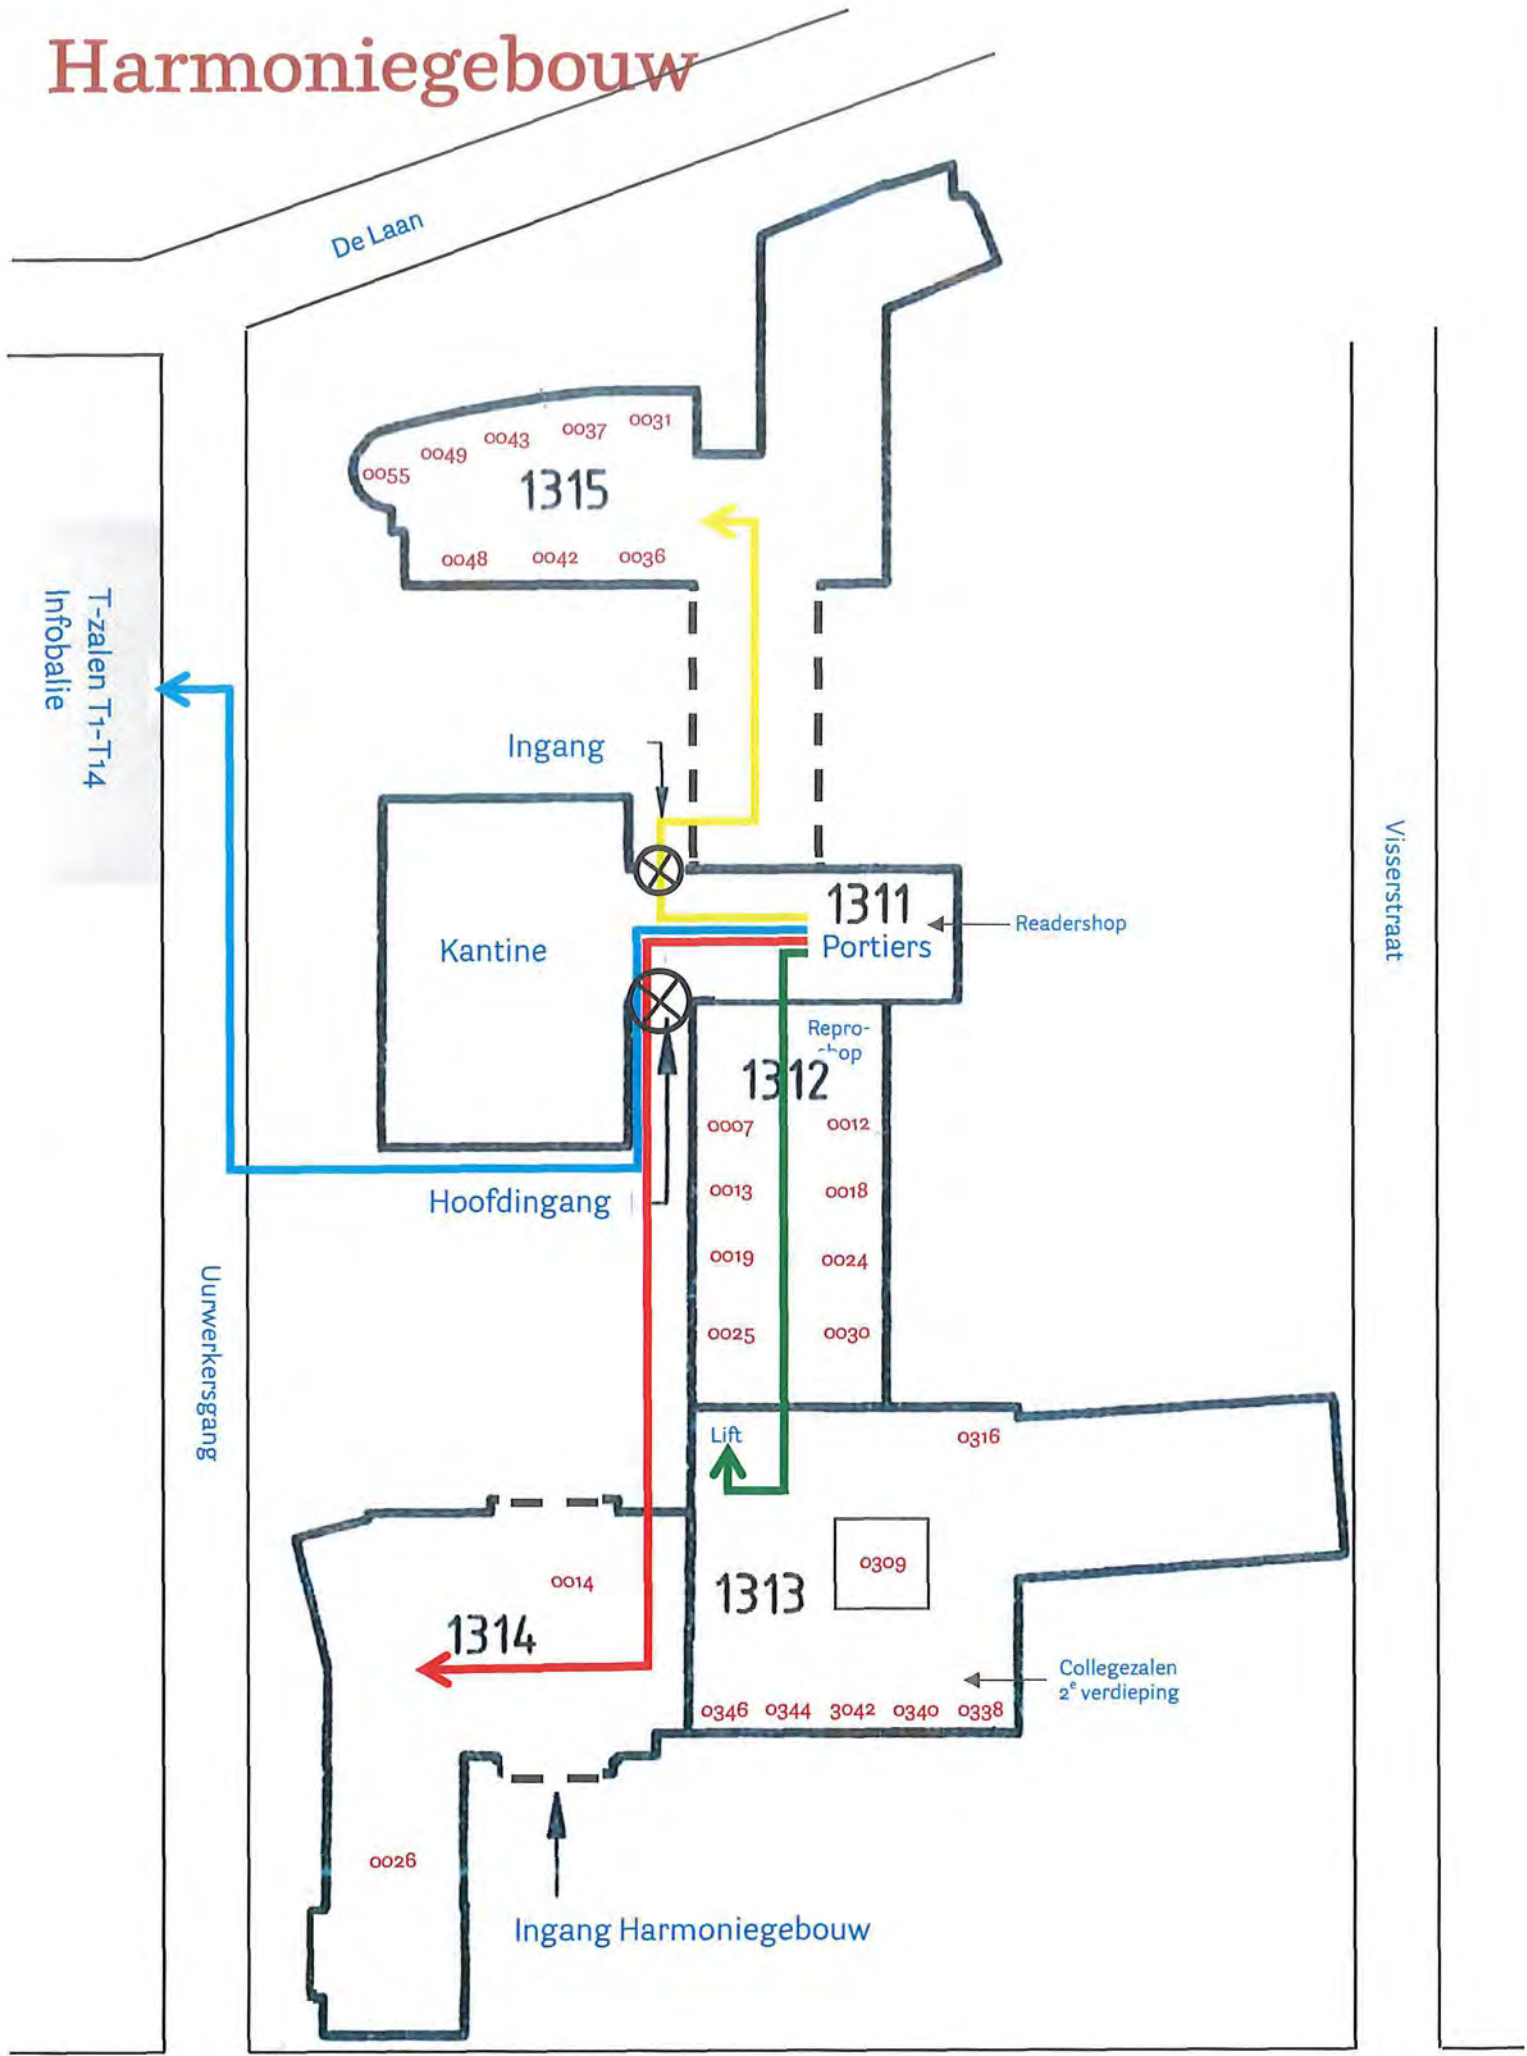

# Harmoniegebouw

- 1 Harmoniegebouw  
Oude Kijk in 't Jatstraat 26
  - 2 Academiegebouw  
Broerstraat 5
  - 3 HOVO - KCM  
Oude Boteringestraat 34
  - 4 Faculteit Rechtsgeleerdheid  
Turftorenstraat 17-25
  - 5 Collegezalen 900-901-902  
Broerstraat 9
  - 6 Internationaal Privaatrecht  
Oude Boteringestraat 18
  - 7 Huis met de 13 tempels  
Oude Boteringestraat 23
  - 8 Universiteitsbibliotheek  
Broerstraat 4
  - 9 Rechtstheorie  
Oude Kijk in 't Jatstraat 5-9
  - 10 Instituut voor Archeologie  
Poststraat 6
  - 11 Arctisch Centrum  
A-weg 30
  - 12 Nieuwenhuisgebouw GMW
- 
- a Martinitoren
  - b Stadhuis
  - c Korenbeurs
  - d Der Aa-kerk
  - e Groninger Museum
  - f Centraal Station