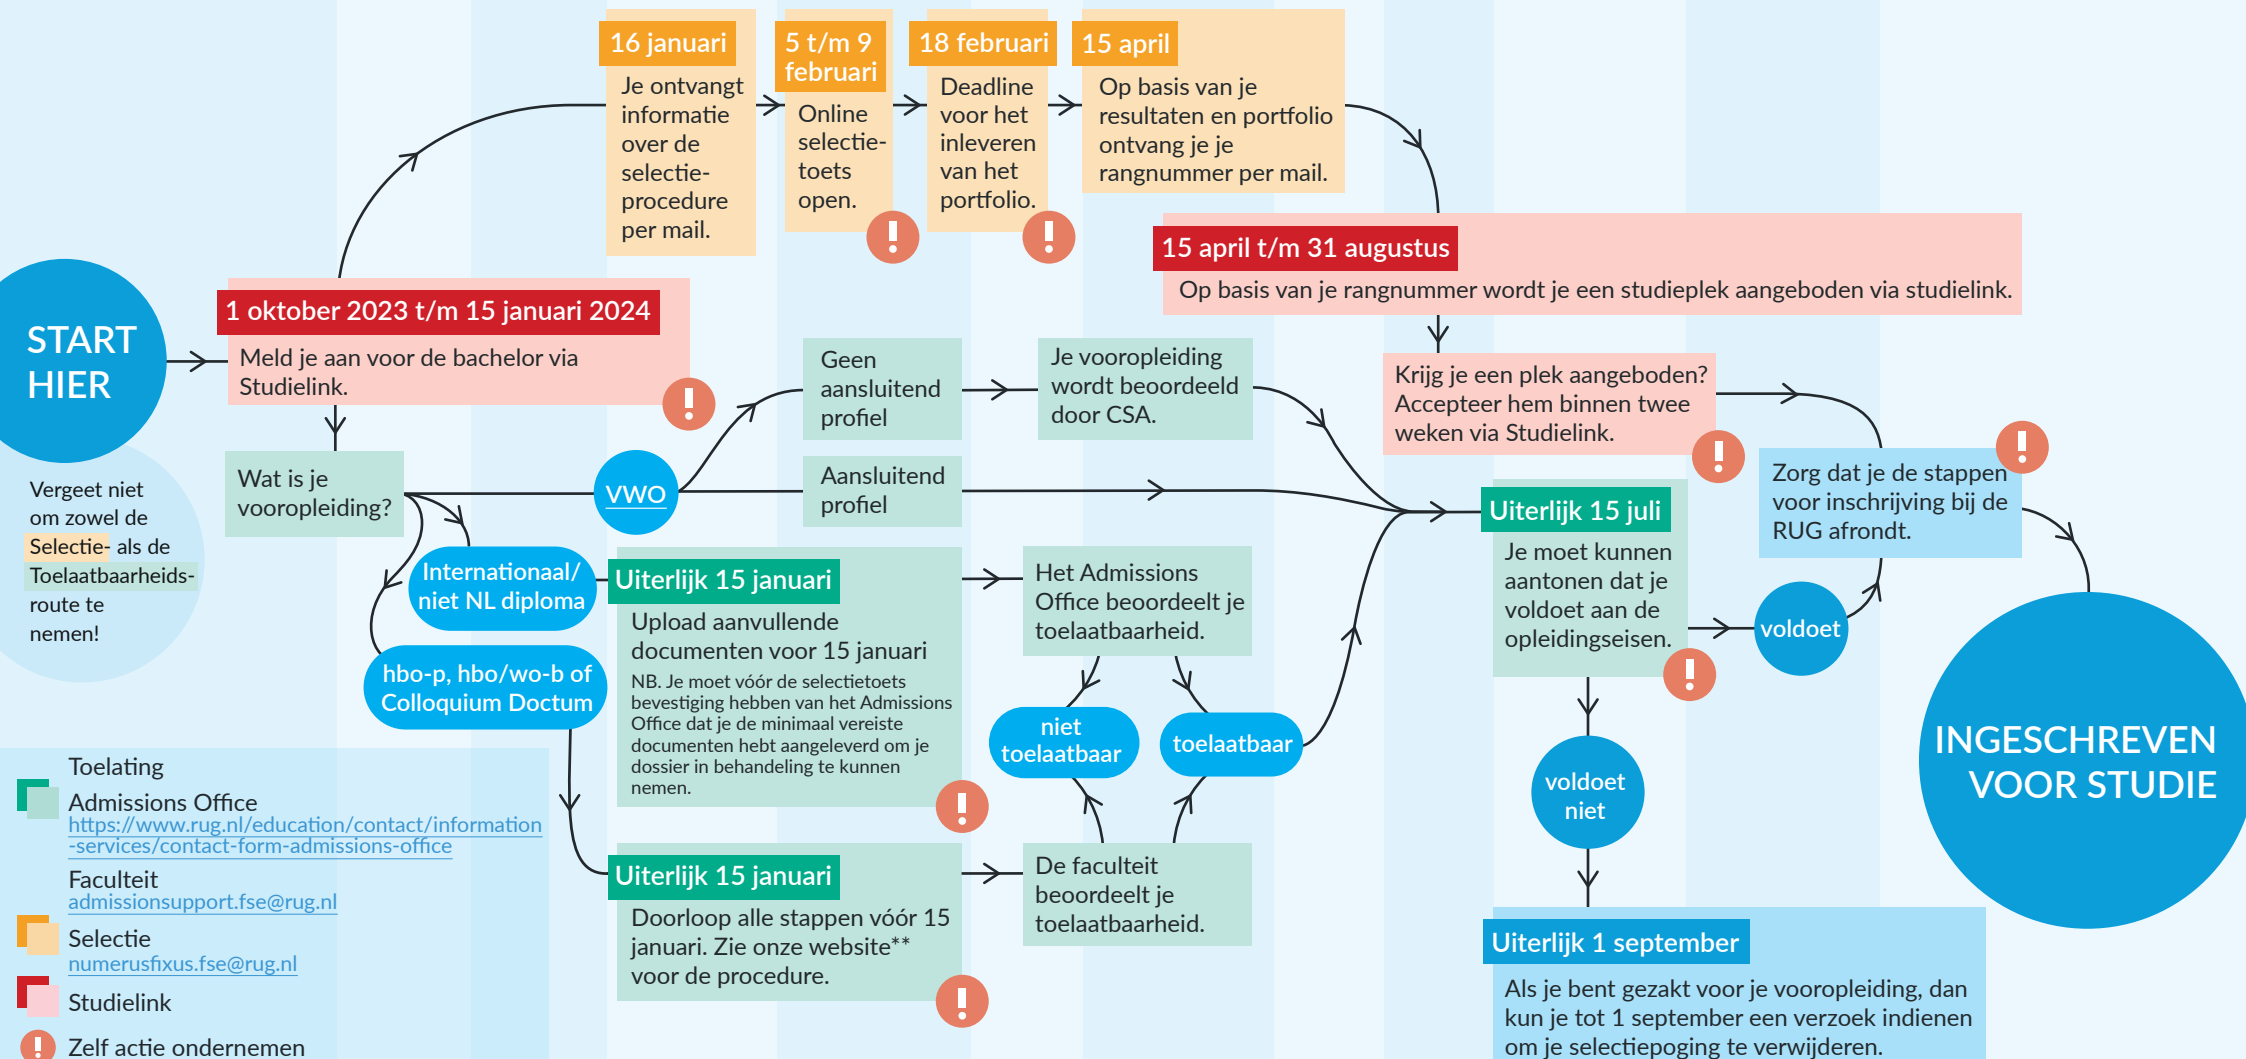

Routeplanner selectieproces*

2023 oktober november december januari februari maart april mei juni juli augustus september 2024

*Aan deze routeplanner kunnen geen rechten worden ontleend. De RUG behoudt zich het recht voor om de hier beschreven procedure aan te passen.

**<https://www.rug.nl/fse/education/admission-application/apply-bsc/nl-diploma/1>

university of
groningen

faculty of science
and engineering